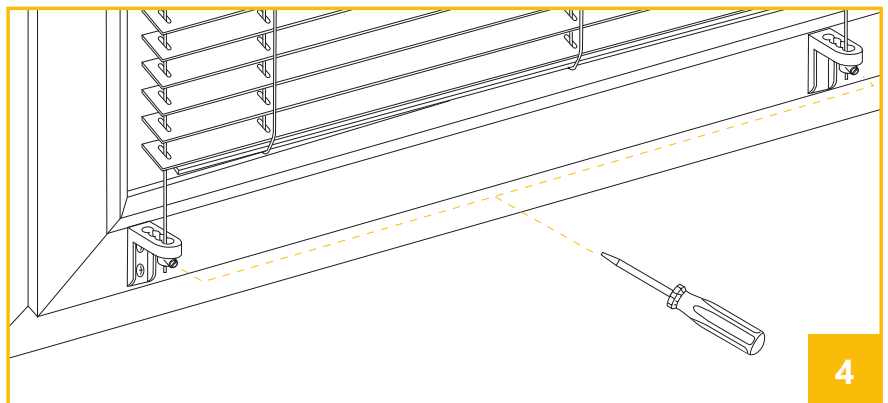

Dodatkowe akcesoria - maskownica górna

MONTAŻ DO ŚCIANY / SUFITU, WNĘKI OKIENNEJ

DO ŚCIANY

akcesoria

DO SUFITU lub WNĘKI OKIENNEJ

akcesoria

MONTAŻ DO SKRZYDŁA OKIENNEGO

akcesoria

montaż prowadzenia bocznego

akcesoria

montaż dolnej rynny bez prowadnicy bocznej (jarzma)

MONTAŻ BEZINWAZYJNY DO SKRZYDŁA OKNA

montaż prowadzenia bocznego

akcesoria

MONTAŻ W ŚWIETLE SZYBY - DO LISTWY PRZYSZYBOWEJ