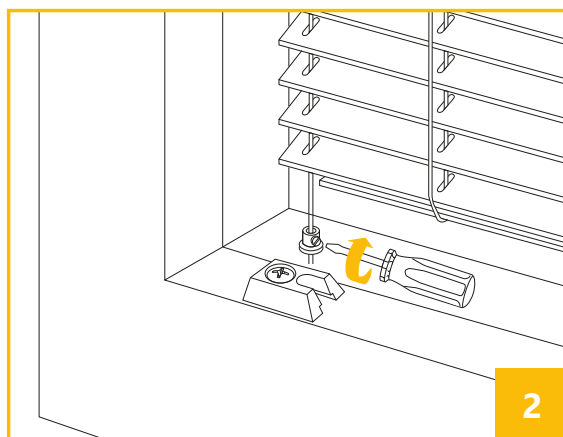

montaż prowadzenia bocznego