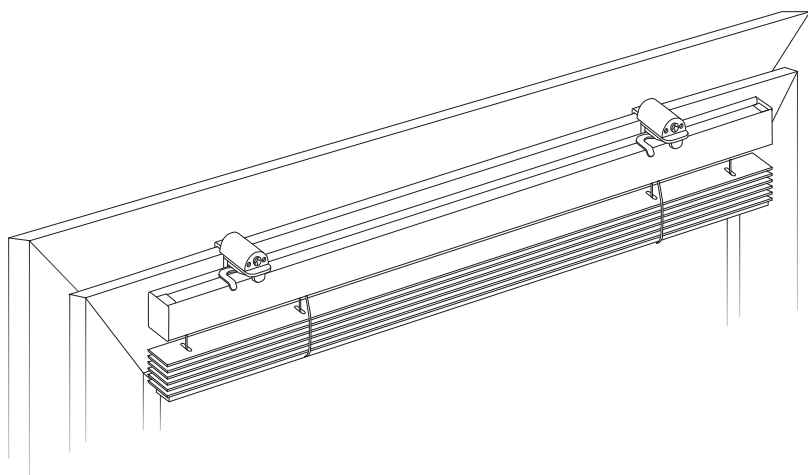

Dodatkowe akcesoria - maskownica górna

MONTAŻ DO ŚCIANY / SUFITU, WNĘKI OKIENNEJ

DO ŚCIANY

akcesoria

DO SUFITU lub WNĘKI OKIENNEJ

akcesoria

MONTAŻ DO SKRZYDŁA OKIENNEGO

akcesoria

montaż prowadzenia bocznego

akcesoria

montaż dolnej rynny bez prowadnicy bocznej (jarzma)

MONTAŻ BEZINWAZYJNY DO SKRZYDŁA OKNA

montaż prowadzenia bocznego

akcesoria

MONTAŻ W ŚWIETLE SZYBY - DO LISTWY PRZYSZYBOWEJ