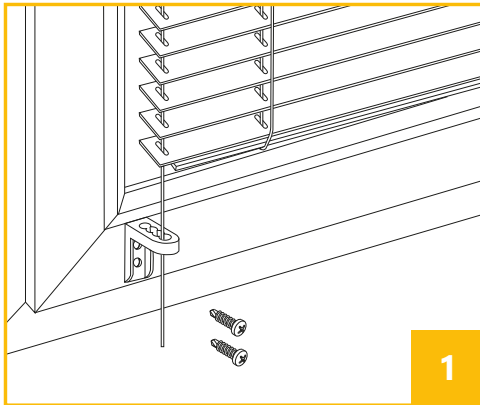

Dodatkowe akcesoria - maskownica górna

MONTAŻ DO ŚCIANY / SUFITU, WNĘKI OKIENNEJ

DO ŚCIANY

akcesoria

DO SUFITU lub WNĘKI OKIENNEJ

akcesoria

MONTAŻ DO SKRZYDŁA OKIENNEGO

akcesoria

montaż prowadzenia bocznego

akcesoria

montaż dolnej rynny bez prowadnicy bocznej (jarzma)

MONTAŻ BEZINWAZYJNY DO SKRZYDŁA OKNA

montaż prowadzenia bocznego

akcesoria

MONTAŻ W ŚWIETLE SZYBY - DO LISTWY PRZYSZYBOWEJ