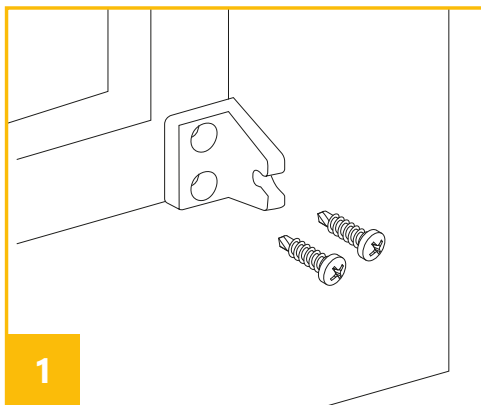

Dodatkowe akcesoria - maskownica górna

MONTAŻ DO ŚCIANY / SUFITU, WNĘKI OKIENNEJ

DO ŚCIANY

akcesoria

DO SUFITU lub WNĘKI OKIENNEJ

akcesoria

MONTAŻ DO SKRZYDŁA OKIENNEGO

akcesoria

montaż prowadzenia bocznego

akcesoria

montaż dolnej rynny bez prowadnicy bocznej (jarzma)

MONTAŻ BEZINWAZYJNY DO SKRZYDŁA OKNA

montaż prowadzenia bocznego

akcesoria

MONTAŻ W ŚWIETLE SZYBY - DO LISTWY PRZYSZYBOWEJ