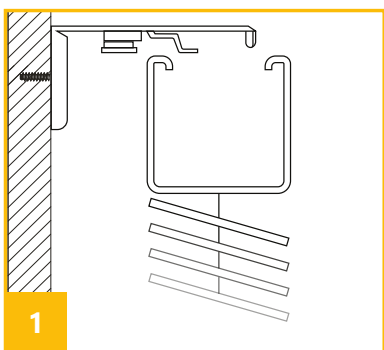

ŻALUZJE DREWNIANE BAMBUSOWE

Instrukcja montażu i użytkowania

Zachęcamy do rzetelnego zapoznania się z instrukcją przed podjęciem montażu i użytkowania produktu. Proces montażu może być wykonany przez osobę niewykwalifikowaną. Wyrób tylko do użytku wewnętrznego.

Dodatkowe akcesoria - maskownica górna

MONTAŻ DO ŚCIANY / SUFITU, WNĘKI OKIENNEJ

DO ŚCIANY

akcesoria

DO SUFITU lub WNĘKI OKIENNEJ

akcesoria

MONTAŻ DO SKRZYDŁA OKIENNEGO

akcesoria

montaż prowadzenia bocznego

akcesoria

montaż dolnej rynny bez prowadnicy bocznej (jarzma)

MONTAŻ BEZINWAZYJNY DO SKRZYDŁA OKNA

montaż prowadzenia bocznego

akcesoria

MONTAŻ W ŚWIETLE SZYBY - DO LISTWY PRZYSZYBOWEJ