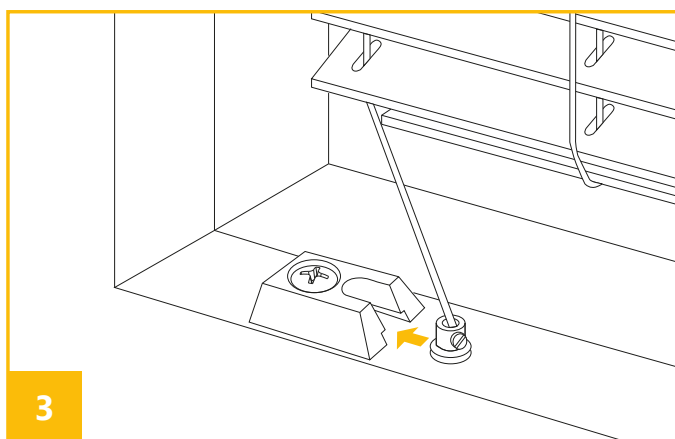

montaż prowadzenia bocznego