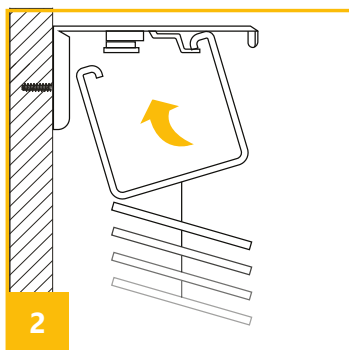

ŻALUZJE DREWNIANE BAMBUSOWE

Instrukcja montażu i użytkowania

Zachęcamy do rzetelnego zapoznania się z instrukcją przed podjęciem montażu i użytkowania produktu. Proces montażu może być wykonany przez osobę niewykwalifikowaną. Wyrób tylko do użytku wewnętrznego.

Dodatkowe akcesoria - maskownica górna

MONTAŻ DO ŚCIANY / SUFITU, WNĘKI OKIENNEJ

DO ŚCIANY

akcesoria

DO SUFITU lub WNĘKI OKIENNEJ

akcesoria

MONTAŻ DO SKRZYDŁA OKIENNEGO

akcesoria

montaż prowadzenia bocznego

akcesoria

montaż dolnej rynny bez prowadnicy bocznej (jarzma)

MONTAŻ BEZINWAZYJNY DO SKRZYDŁA OKNA

montaż prowadzenia bocznego

akcesoria

MONTAŻ W ŚWIETLE SZYBY - DO LISTWY PRZYSZYBOWEJ