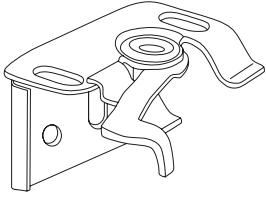

Dodatkowe akcesoria - maskownica górna

MONTAŻ DO ŚCIANY / SUFITU, WNĘKI OKIENNEJ

DO ŚCIANY

akcesoria

DO SUFITU lub WNĘKI OKIENNEJ

akcesoria

MONTAŻ DO SKRZYDŁA OKIENNEGO

akcesoria

montaż prowadzenia bocznego

akcesoria

montaż dolnej rynny bez prowadnicy bocznej (jarzma)

MONTAŻ BEZINWAZYJNY DO SKRZYDŁA OKNA

montaż prowadzenia bocznego

akcesoria

MONTAŻ W ŚWIETLE SZYBY - DO LISTWY PRZYSZYBOWEJ