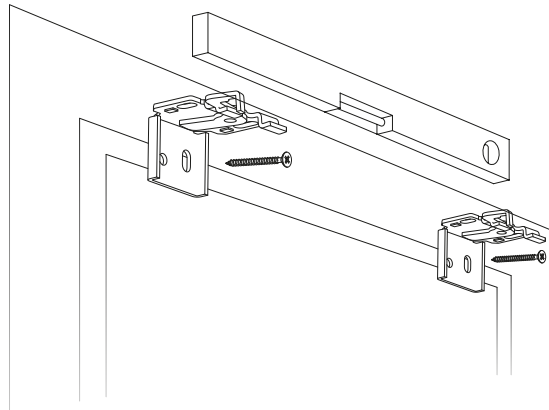

Dodatkowe akcesoria - maskownica górna

MONTAŻ DO ŚCIANY / SUFITU, WNĘKI OKIENNEJ

DO ŚCIANY

akcesoria

DO SUFITU lub WNĘKI OKIENNEJ

akcesoria

MONTAŻ DO SKRZYDŁA OKIENNEGO

akcesoria

montaż prowadzenia bocznego

akcesoria

montaż dolnej rynny bez prowadnicy bocznej (jarzma)

MONTAŻ BEZINWAZYJNY DO SKRZYDŁA OKNA

montaż prowadzenia bocznego

akcesoria

MONTAŻ W ŚWIETLE SZYBY - DO LISTWY PRZYSZYBOWEJ