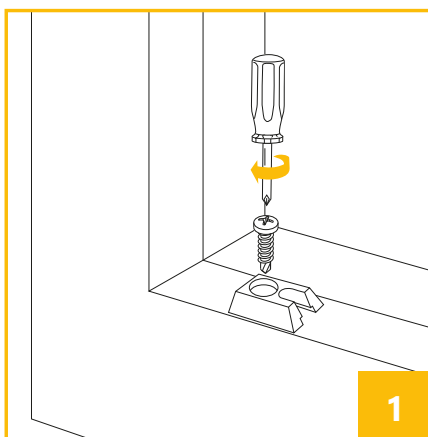

Dodatkowe akcesoria - maskownica górna

MONTAŻ DO ŚCIANY / SUFITU, WNĘKI OKIENNEJ

DO ŚCIANY

akcesoria

DO SUFITU lub WNĘKI OKIENNEJ

akcesoria

MONTAŻ DO SKRZYDŁA OKIENNEGO

akcesoria

montaż prowadzenia bocznego

akcesoria

montaż dolnej rynny bez prowadnicy bocznej (jarzma)

MONTAŻ BEZINWAZYJNY DO SKRZYDŁA OKNA

montaż prowadzenia bocznego

akcesoria

MONTAŻ W ŚWIETLE SZYBY - DO LISTWY PRZYSZYBOWEJ

akcesoria

montaż prowadzenia bocznego

MONTAŻ MASKOWNICY GÓRNEJ