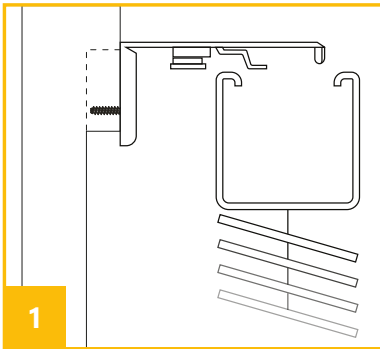

Dodatkowe akcesoria - maskownica górna

MONTAŻ DO ŚCIANY / SUFITU, WNĘKI OKIENNEJ

DO ŚCIANY

akcesoria

DO SUFITU lub WNĘKI OKIENNEJ

akcesoria

MONTAŻ DO SKRZYDŁA OKIENNEGO

akcesoria

montaż prowadzenia bocznego

akcesoria

montaż dolnej rynny bez prowadnicy bocznej (jarzma)

MONTAŻ BEZINWAZYJNY DO SKRZYDŁA OKNA

montaż prowadzenia bocznego

akcesoria

MONTAŻ W ŚWIETLE SZYBY - DO LISTWY PRZYSZYBOWEJ