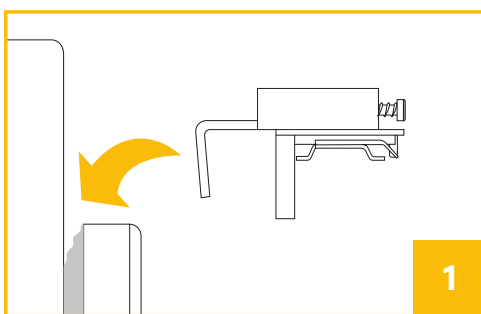

Dodatkowe akcesoria - maskownica górna

MONTAŻ DO ŚCIANY / SUFITU, WNĘKI OKIENNEJ

DO ŚCIANY

akcesoria

DO SUFITU lub WNĘKI OKIENNEJ

akcesoria

MONTAŻ DO SKRZYDŁA OKIENNEGO

akcesoria

montaż prowadzenia bocznego

akcesoria

montaż dolnej rynny bez prowadnicy bocznej (jarzma)

MONTAŻ BEZINWAZYJNY DO SKRZYDŁA OKNA

montaż prowadzenia bocznego

akcesoria

MONTAŻ W ŚWIETLE SZYBY - DO LISTWY PRZYSZYBOWEJ