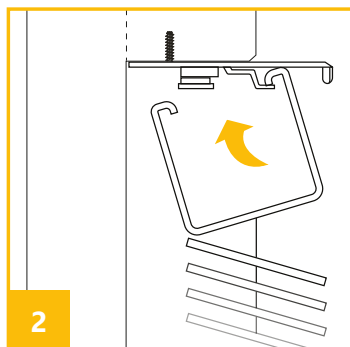

Dodatkowe akcesoria - maskownica górna

MONTAŻ DO ŚCIANY / SUFITU, WNĘKI OKIENNEJ

DO ŚCIANY

akcesoria

DO SUFITU lub WNĘKI OKIENNEJ

akcesoria

MONTAŻ DO SKRZYDŁA OKIENNEGO

akcesoria

montaż prowadzenia bocznego

akcesoria

montaż dolnej rynny bez prowadnicy bocznej (jarzma)

MONTAŻ BEZINWAZYJNY DO SKRZYDŁA OKNA

montaż prowadzenia bocznego

akcesoria

MONTAŻ W ŚWIETLE SZYBY - DO LISTWY PRZYSZYBOWEJ

akcesoria

montaż prowadzenia bocznego

MONTAŻ MASKOWNICY GÓRNEJ