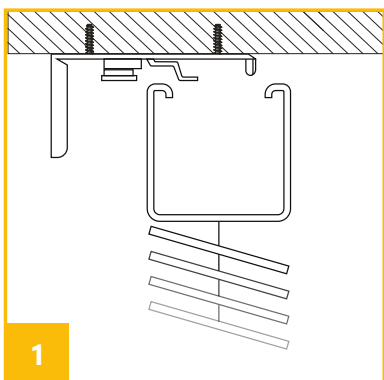

Dodatkowe akcesoria - maskownica górna

MONTAŻ DO ŚCIANY / SUFITU, WNĘKI OKIENNEJ

DO ŚCIANY

akcesoria

DO SUFITU lub WNĘKI OKIENNEJ

akcesoria

MONTAŻ DO SKRZYDŁA OKIENNEGO

akcesoria

montaż prowadzenia bocznego

akcesoria

montaż dolnej rynny bez prowadnicy bocznej (jarzma)

MONTAŻ BEZINWAZYJNY DO SKRZYDŁA OKNA

montaż prowadzenia bocznego

akcesoria

MONTAŻ W ŚWIETLE SZYBY - DO LISTWY PRZYSZYBOWEJ