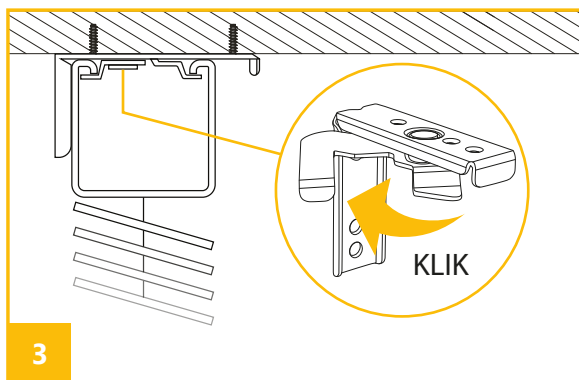

ŻALUZJE DREWNIANE BAMBUSOWE

Instrukcja montażu i użytkowania

Zachęcamy do rzetelnego zapoznania się z instrukcją przed podjęciem montażu i użytkowania produktu. Proces montażu może być wykonany przez osobę niewykwalifikowaną. Wyrób tylko do użytku wewnętrznego.

Dodatkowe akcesoria - maskownica górna

MONTAŻ DO ŚCIANY / SUFITU, WNĘKI OKIENNEJ

DO ŚCIANY

akcesoria

DO SUFITU lub WNĘKI OKIENNEJ

akcesoria

MONTAŻ DO SKRZYDŁA OKIENNEGO

akcesoria

montaż prowadzenia bocznego

akcesoria

montaż dolnej rynny bez prowadnicy bocznej (jarzma)

MONTAŻ BEZINWAZYJNY DO SKRZYDŁA OKNA

montaż prowadzenia bocznego

akcesoria

MONTAŻ W ŚWIETLE SZYBY - DO LISTWY PRZYSZYBOWEJ