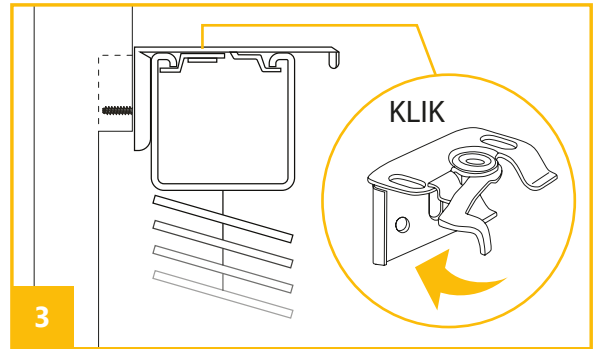

Dodatkowe akcesoria - maskownica górna

MONTAŻ DO ŚCIANY / SUFITU, WNĘKI OKIENNEJ

DO ŚCIANY

akcesoria

DO SUFITU lub WNĘKI OKIENNEJ

akcesoria

MONTAŻ DO SKRZYDŁA OKIENNEGO

akcesoria

montaż prowadzenia bocznego

akcesoria

montaż dolnej rynny bez prowadnicy bocznej (jarzma)

MONTAŻ BEZINWAZYJNY DO SKRZYDŁA OKNA

montaż prowadzenia bocznego

akcesoria

MONTAŻ W ŚWIETLE SZYBY - DO LISTWY PRZYSZYBOWEJ