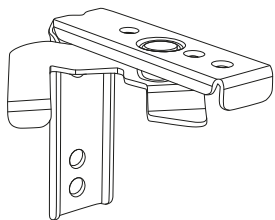

ŻALUZJE DREWNIANE BAMBUSOWE

Instrukcja montażu i użytkowania

Zachęcamy do rzetelnego zapoznania się z instrukcją przed podjęciem montażu i użytkowania produktu. Proces montażu może być wykonany przez osobę niewykwalifikowaną. Wyrób tylko do użytku wewnętrznego.

Dodatkowe akcesoria - maskownica górna

MONTAŻ DO ŚCIANY / SUFITU, WNĘKI OKIENNEJ

DO ŚCIANY

akcesoria

DO SUFITU lub WNĘKI OKIENNEJ

akcesoria

MONTAŻ DO SKRZYDŁA OKIENNEGO

akcesoria

montaż prowadzenia bocznego

akcesoria

montaż dolnej rynny bez prowadnicy bocznej (jarzma)

MONTAŻ BEZINWAZYJNY DO SKRZYDŁA OKNA

montaż prowadzenia bocznego

akcesoria

MONTAŻ W ŚWIETLE SZYBY - DO LISTWY PRZYSZYBOWEJ