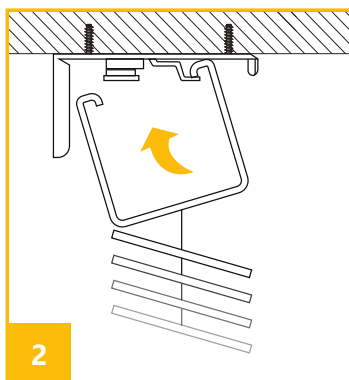

Dodatkowe akcesoria - maskownica górna

MONTAŻ DO ŚCIANY / SUFITU, WNĘKI OKIENNEJ

DO ŚCIANY

akcesoria

DO SUFITU lub WNĘKI OKIENNEJ

akcesoria

MONTAŻ DO SKRZYDŁA OKIENNEGO

akcesoria

montaż prowadzenia bocznego

akcesoria

montaż dolnej rynny bez prowadnicy bocznej (jarzma)

MONTAŻ BEZINWAZYJNY DO SKRZYDŁA OKNA

montaż prowadzenia bocznego

akcesoria

MONTAŻ W ŚWIETLE SZYBY - DO LISTWY PRZYSZYBOWEJ