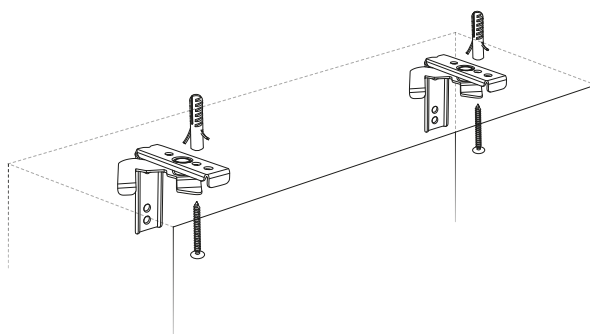

Dodatkowe akcesoria - maskownica górna

MONTAŻ DO ŚCIANY / SUFITU, WNĘKI OKIENNEJ

DO ŚCIANY

akcesoria

DO SUFITU lub WNĘKI OKIENNEJ

akcesoria

MONTAŻ DO SKRZYDŁA OKIENNEGO

akcesoria

montaż prowadzenia bocznego

akcesoria

montaż dolnej rynny bez prowadnicy bocznej (jarzma)

MONTAŻ BEZINWAZYJNY DO SKRZYDŁA OKNA

montaż prowadzenia bocznego

akcesoria

MONTAŻ W ŚWIETLE SZYBY - DO LISTWY PRZYSZYBOWEJ