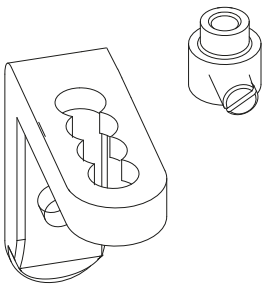

ŻALUZJE DREWNIANE BAMBUSOWE

Instrukcja montażu i użytkowania

Zachęcamy do rzetelnego zapoznania się z instrukcją przed podjęciem montażu i użytkowania produktu. Proces montażu może być wykonany przez osobę niewykwalifikowaną. Wyrób tylko do użytku wewnętrznego.

Dodatkowe akcesoria - maskownica górna

MONTAŻ DO ŚCIANY / SUFITU, WNĘKI OKIENNEJ

DO ŚCIANY

akcesoria

DO SUFITU lub WNĘKI OKIENNEJ

akcesoria

MONTAŻ DO SKRZYDŁA OKIENNEGO

akcesoria

montaż prowadzenia bocznego

akcesoria

montaż dolnej rynny bez prowadnicy bocznej (jarzma)

MONTAŻ BEZINWAZYJNY DO SKRZYDŁA OKNA

montaż prowadzenia bocznego

akcesoria

MONTAŻ W ŚWIETLE SZYBY - DO LISTWY PRZYSZYBOWEJ