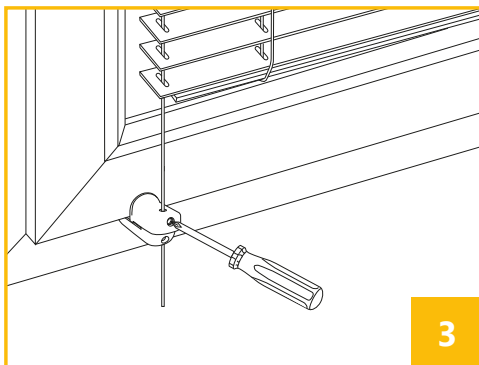

Dodatkowe akcesoria - maskownica górna

MONTAŻ DO ŚCIANY / SUFITU, WNĘKI OKIENNEJ

DO ŚCIANY

akcesoria

DO SUFITU lub WNĘKI OKIENNEJ

akcesoria

MONTAŻ DO SKRZYDŁA OKIENNEGO

akcesoria

montaż prowadzenia bocznego

akcesoria

montaż dolnej rynny bez prowadnicy bocznej (jarzma)

MONTAŻ BEZINWAZYJNY DO SKRZYDŁA OKNA

montaż prowadzenia bocznego

akcesoria

MONTAŻ W ŚWIETLE SZYBY - DO LISTWY PRZYSZYBOWEJ