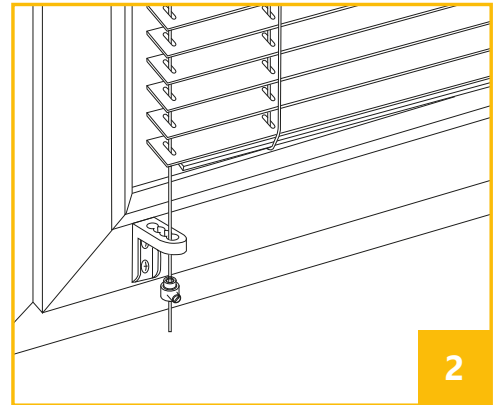

Dodatkowe akcesoria - maskownica górna

MONTAŻ DO ŚCIANY / SUFITU, WNĘKI OKIENNEJ

DO ŚCIANY

akcesoria

DO SUFITU lub WNĘKI OKIENNEJ

akcesoria

MONTAŻ DO SKRZYDŁA OKIENNEGO

akcesoria

montaż prowadzenia bocznego

akcesoria

montaż dolnej rynny bez prowadnicy bocznej (jarzma)

MONTAŻ BEZINWAZYJNY DO SKRZYDŁA OKNA

montaż prowadzenia bocznego

akcesoria

MONTAŻ W ŚWIETLE SZYBY - DO LISTWY PRZYSZYBOWEJ