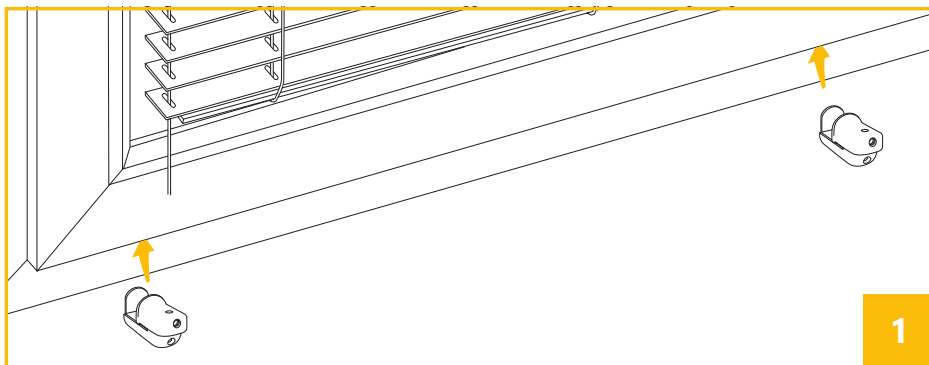

Dodatkowe akcesoria - maskownica górna

MONTAŻ DO ŚCIANY / SUFITU, WNĘKI OKIENNEJ

DO ŚCIANY

akcesoria

DO SUFITU lub WNĘKI OKIENNEJ

akcesoria

MONTAŻ DO SKRZYDŁA OKIENNEGO

akcesoria

montaż prowadzenia bocznego

akcesoria

montaż dolnej rynny bez prowadnicy bocznej (jarzma)

MONTAŻ BEZINWAZYJNY DO SKRZYDŁA OKNA

montaż prowadzenia bocznego

akcesoria

MONTAŻ W ŚWIETLE SZYBY - DO LISTWY PRZYSZYBOWEJ