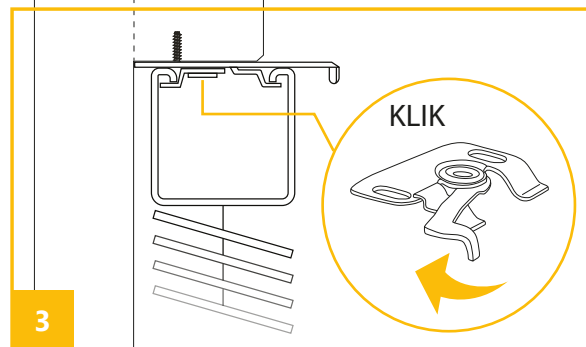

Dodatkowe akcesoria - maskownica górna

MONTAŻ DO ŚCIANY / SUFITU, WNĘKI OKIENNEJ

DO ŚCIANY

akcesoria

DO SUFITU lub WNĘKI OKIENNEJ

akcesoria

MONTAŻ DO SKRZYDŁA OKIENNEGO

akcesoria

montaż prowadzenia bocznego

akcesoria

montaż dolnej rynny bez prowadnicy bocznej (jarzma)

MONTAŻ BEZINWAZYJNY DO SKRZYDŁA OKNA

montaż prowadzenia bocznego

akcesoria

MONTAŻ W ŚWIETLE SZYBY - DO LISTWY PRZYSZYBOWEJ

akcesoria

montaż prowadzenia bocznego

MONTAŻ MASKOWNICY GÓRNEJ