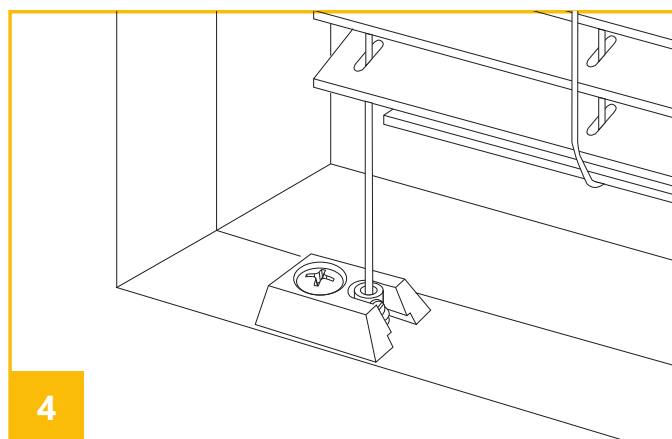

montaż prowadzenia bocznego