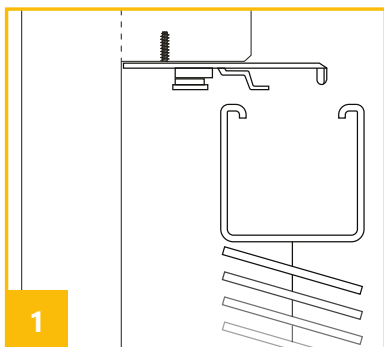

MONTAŻ W ŚWIETLE SZYBY - DO LISTWY PRZYSZYBOWEJ

akcesoria