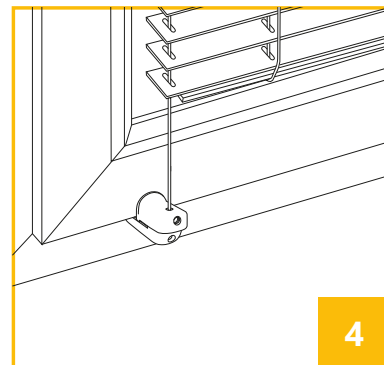

Dodatkowe akcesoria - maskownica górna

MONTAŻ DO ŚCIANY / SUFITU, WNĘKI OKIENNEJ

DO ŚCIANY

akcesoria

DO SUFITU lub WNĘKI OKIENNEJ

akcesoria

MONTAŻ DO SKRZYDŁA OKIENNEGO

akcesoria

montaż prowadzenia bocznego

akcesoria

montaż dolnej rynny bez prowadnicy bocznej (jarzma)

MONTAŻ BEZINWAZYJNY DO SKRZYDŁA OKNA

montaż prowadzenia bocznego

akcesoria

MONTAŻ W ŚWIETLE SZYBY - DO LISTWY PRZYSZYBOWEJ