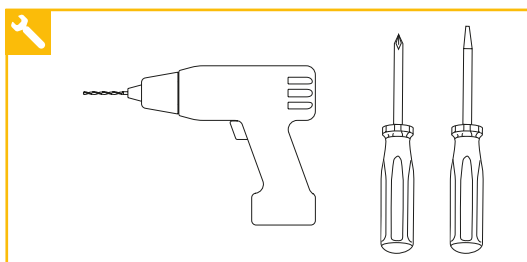

ŻALUZJE DREWNIANE BAMBUSOWE

Instrukcja montażu i użytkowania

Zachęcamy do rzetelnego zapoznania się z instrukcją przed podjęciem montażu i użytkowania produktu. Proces montażu może być wykonany przez osobę niewykwalifikowaną. Wyrób tylko do użytku wewnętrznego.

Dodatkowe akcesoria - maskownica górna

MONTAŻ DO ŚCIANY / SUFITU, WNĘKI OKIENNEJ

DO ŚCIANY

akcesoria

DO SUFITU lub WNĘKI OKIENNEJ

akcesoria

MONTAŻ DO SKRZYDŁA OKIENNEGO

akcesoria