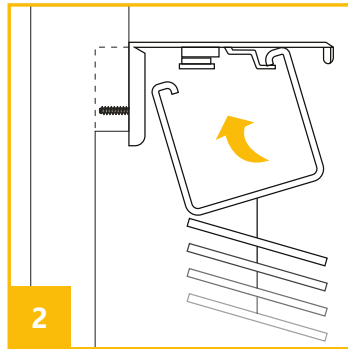

Dodatkowe akcesoria - maskownica górna

MONTAŻ DO ŚCIANY / SUFITU, WNĘKI OKIENNEJ

DO ŚCIANY

akcesoria

DO SUFITU lub WNĘKI OKIENNEJ

akcesoria

MONTAŻ DO SKRZYDŁA OKIENNEGO

akcesoria

montaż prowadzenia bocznego

akcesoria

montaż dolnej rynny bez prowadnicy bocznej (jarzma)

MONTAŻ BEZINWAZYJNY DO SKRZYDŁA OKNA

montaż prowadzenia bocznego

akcesoria

MONTAŻ W ŚWIETLE SZYBY - DO LISTWY PRZYSZYBOWEJ