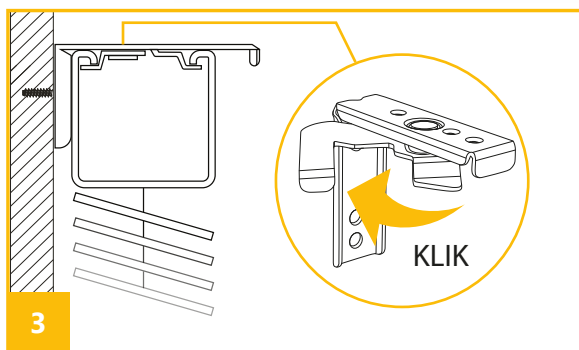

ŻALUZJE DREWNIANE BAMBUSOWE

Instrukcja montażu i użytkowania

Zachęcamy do rzetelnego zapoznania się z instrukcją przed podjęciem montażu i użytkowania produktu. Proces montażu może być wykonany przez osobę niewykwalifikowaną. Wyrób tylko do użytku wewnętrznego.

Dodatkowe akcesoria - maskownica górna

MONTAŻ DO ŚCIANY / SUFITU, WNĘKI OKIENNEJ

DO ŚCIANY

akcesoria

DO SUFITU lub WNĘKI OKIENNEJ

akcesoria

MONTAŻ DO SKRZYDŁA OKIENNEGO

akcesoria

montaż prowadzenia bocznego

akcesoria

montaż dolnej rynny bez prowadnicy bocznej (jarzma)

MONTAŻ BEZINWAZYJNY DO SKRZYDŁA OKNA

montaż prowadzenia bocznego

akcesoria

MONTAŻ W ŚWIETLE SZYBY - DO LISTWY PRZYSZYBOWEJ