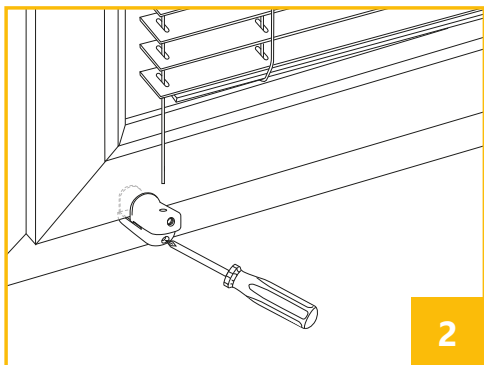

Dodatkowe akcesoria - maskownica górna

MONTAŻ DO ŚCIANY / SUFITU, WNĘKI OKIENNEJ

DO ŚCIANY

akcesoria

DO SUFITU lub WNĘKI OKIENNEJ

akcesoria

MONTAŻ DO SKRZYDŁA OKIENNEGO

akcesoria

montaż prowadzenia bocznego

akcesoria

montaż dolnej rynny bez prowadnicy bocznej (jarzma)

MONTAŻ BEZINWAZYJNY DO SKRZYDŁA OKNA

montaż prowadzenia bocznego

akcesoria

MONTAŻ W ŚWIETLE SZYBY - DO LISTWY PRZYSZYBOWEJ