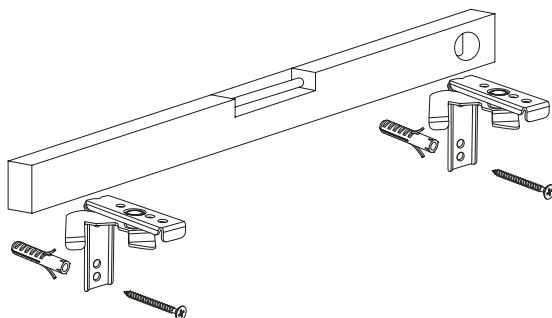

ŻALUZJE DREWNIANE BAMBUSOWE

Instrukcja montażu i użytkowania

Zachęcamy do rzetelnego zapoznania się z instrukcją przed podjęciem montażu i użytkowania produktu. Proces montażu może być wykonany przez osobę niewykwalifikowaną. Wyrób tylko do użytku wewnętrznego.

Dodatkowe akcesoria - maskownica górna

MONTAŻ DO ŚCIANY / SUFITU, WNĘKI OKIENNEJ

DO ŚCIANY

akcesoria

DO SUFITU lub WNĘKI OKIENNEJ

akcesoria

MONTAŻ DO SKRZYDŁA OKIENNEGO

akcesoria

montaż prowadzenia bocznego

akcesoria

montaż dolnej rynny bez prowadnicy bocznej (jarzma)

MONTAŻ BEZINWAZYJNY DO SKRZYDŁA OKNA

montaż prowadzenia bocznego

akcesoria

MONTAŻ W ŚWIETLE SZYBY - DO LISTWY PRZYSZYBOWEJ