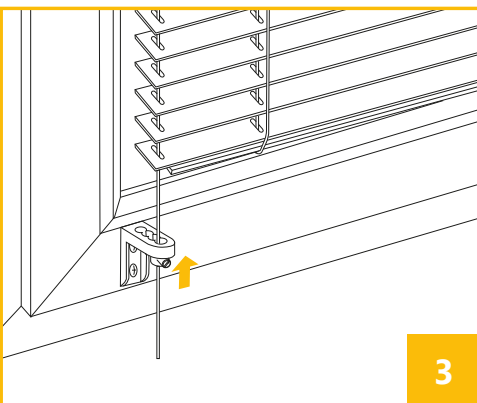

Dodatkowe akcesoria - maskownica górna

MONTAŻ DO ŚCIANY / SUFITU, WNĘKI OKIENNEJ

DO ŚCIANY

akcesoria

DO SUFITU lub WNĘKI OKIENNEJ

akcesoria

MONTAŻ DO SKRZYDŁA OKIENNEGO

akcesoria

montaż prowadzenia bocznego

akcesoria

montaż dolnej rynny bez prowadnicy bocznej (jarzma)

MONTAŻ BEZINWAZYJNY DO SKRZYDŁA OKNA

montaż prowadzenia bocznego

akcesoria

MONTAŻ W ŚWIETLE SZYBY - DO LISTWY PRZYSZYBOWEJ