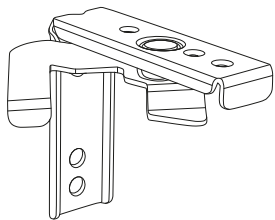

ŻALUZJE DREWNIANE BAMBUSOWE

Instrukcja montażu i użytkowania

Zachęcamy do rzetelnego zapoznania się z instrukcją przed podjęciem montażu i użytkowania produktu. Proces montażu może być wykonany przez osobę niewykwalifikowaną. Wyrób tylko do użytku wewnętrznego.

Dodatkowe akcesoria - maskownica górna

MONTAŻ DO ŚCIANY / SUFITU, WNĘKI OKIENNEJ

DO ŚCIANY

akcesoria

DO SUFITU lub WNĘKI OKIENNEJ

akcesoria

MONTAŻ DO SKRZYDŁA OKIENNEGO

akcesoria

montaż prowadzenia bocznego

akcesoria

montaż dolnej rynny bez prowadnicy bocznej (jarzma)

MONTAŻ BEZINWAZYJNY DO SKRZYDŁA OKNA

montaż prowadzenia bocznego

akcesoria

MONTAŻ W ŚWIETLE SZYBY - DO LISTWY PRZYSZYBOWEJ