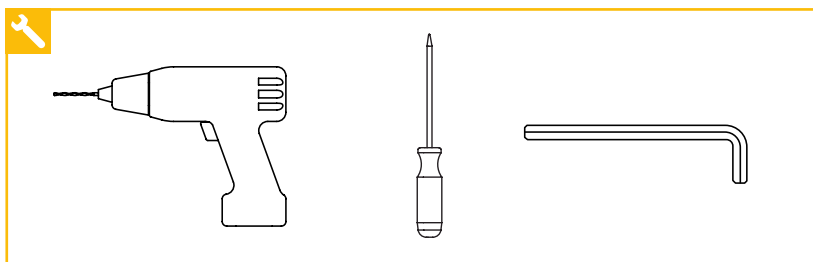

ROLETY RZYMSKIE DUO

Instrukcja montażu i użytkowania

Zachęcamy do rzetelnego zapoznania się z instrukcją przed podjęciem montażu i użytkowania produktu. Proces montażu może być wykonany przez osobę niewykwalifikowaną. Wyrób tylko do użytku wewnętrznego.

OSTRZEŻENIE CHILD SAFETY

W pewnych okolicznościach dzieci mogą zaplątać się w pętlę sznurka, łańcucha lub pasu do obsługi osłon okiennych. W związku z tym, istnieje duże zagrożenie, że tego typu zwisające elementy mogą owinąć się wokół szyi dziecka co grozi uduszeniem lub trwałym kalectwem. Aby uniknąć splątania i uduszenia, należy:

- umieszczać sznurki, łańcuchy i pasy poza zasięgiem osób małoletnich,
- łóżka, kojce i meble należy ustawiać z dala od sznurków, łańcuchów lub pasów do obsługi osłon okiennych.
- nie należy wiązać ww. elementów. Trzeba upewnić się, że nie będą one skręcać się w formę pętli.
- należy zainstalować i używać załączonych urządzeń zabezpieczających zgodnie z ich instrukcją instalacyjną w celu zapobiegania tego typu wypadkom.

Instalacja łańcuszka kulkowego

- 1** Zamontować zasłonę rzymską zgodnie z właściwymi wytycznymi i instrukcją montażu.
- 2** Założyć łańcuszek **A** wokół koła zębatego **B**
- 3** Włożyć koło zębate **B** razem z łańcuchem **A** w gniazdo mocujące **B**; Umieszczając koło zębate z łańcuchem w gnieździe należy trzymać je stalowym trzpieniem w kierunku na zewnątrz obudowy łańcucha.