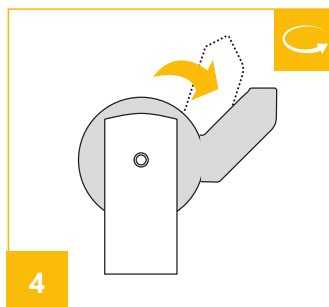

MONTAŻ kasety podwójnej

DO ŚCIANY