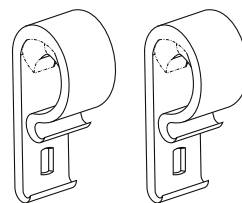

ROLETY RZYMSKIE DUO

Instrukcja montażu i użytkowania

Zachęcamy do rzetelnego zapoznania się z instrukcją przed podjęciem montażu i użytkowania produktu. Proces montażu może być wykonany przez osobę niewykwalifikowaną. Wyrób tylko do użytku wewnętrznego.

OSTRZEŻENIE CHILD SAFETY

W pewnych okolicznościach dzieci mogą zaplątać się w pętlę sznurka, łańcucha lub pasu do obsługi osłon okiennych. W związku z tym, istnieje duże zagrożenie, że tego typu zwisające elementy mogą owinąć się wokół szyi dziecka co grozi uduszeniem lub trwałym kalectwem. Aby uniknąć splątania i uduszenia, należy:

- umieszczać sznurki, łańcuchy i pasy poza zasięgiem osób małoletnich,
- łóżka, kojce i meble należy ustawiać z dala od sznurków, łańcuchów lub pasów do obsługi osłon okiennych.
- nie należy wiązać ww. elementów. Trzeba upewnić się, że nie będą one skręcać się w formę pętli.
- należy zainstalować i używać załączonych urządzeń zabezpieczających zgodnie z ich instrukcją instalacyjną w celu zapobiegania tego typu wypadkom.

Instalacja łańcuszka kulkowego

- 1** Zamontować zasłonę rzymską zgodnie z właściwymi wytycznymi i instrukcją montażu.
- 2** Założyć łańcuszek **A** wokół koła zębatego **B**
- 3** Włożyć koło zębate **B** razem z łańcuchem **A** w gniazdo mocujące **B**; Umieszczając koło zębate z łańcuchem w gnieździe należy trzymać je stalowym trzpieniem w kierunku na zewnątrz obudowy łańcucha.