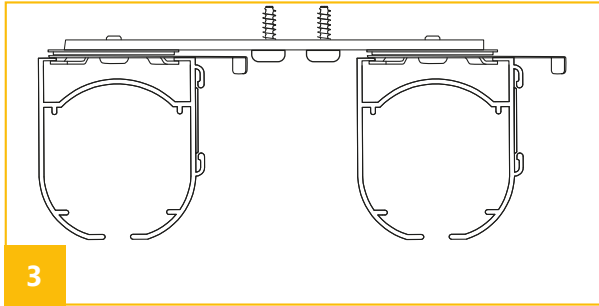

Instalacja łańcuszka kulkowego

- 1** Zamontować zasłonę rzymską zgodnie z właściwymi wytycznymi i instrukcją montażu.
- 2** Założyć łańcuszek **A** wokół koła zębatego **B**
- 3** Włożyć koło zębate **B** razem z łańcuchem **A** w gniazdo mocujące **B**; Umieszczając koło zębate z łańcuchem w gnieździe należy trzymać je stalowym trzpieniem w kierunku na zewnątrz obudowy łańcucha.

Dolny koniec łańcucha kulkowego musi wisieć w minimalnej odległości 60 cm od ziemi. Jeżeli całość nie została zamontowana zgodnie z wyżej wymienionymi krokami od 1 do 3, lub gdy dokonane zostały zmiany w systemie i instalacji zasłon, które nie są zgodne z wymaganiami w zakresie bezpieczeństwa dzieci wg standardów europejskich, co zostało opisane na etykiecie w „OSTRZEŻENIU”, Twój dostawca nie ponosi odpowiedzialności za zaistniałe szkody.

MONTAŻ kasety podwójnej

DO ŚCIANY

MONTAŻ kasety podwójnej

DO SUFITU

MONTAŻ kasy półautomatycznej

DO ŚCIANY

MONTAŻ kasy półautomatycznej

DO SUFITU