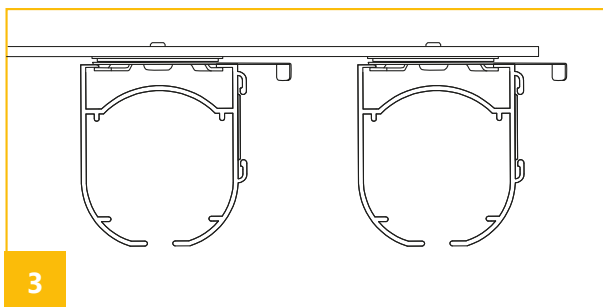

MONTAŻ kasety podwójnej

DO ŚCIANY