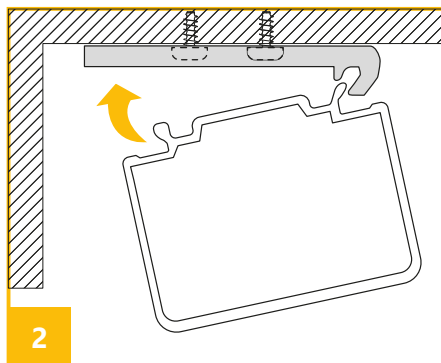

Instalacja łańcuszka kulkowego

- 1** Zamontować zasłonę rzymską zgodnie z właściwymi wytycznymi i instrukcją montażu.
- 2** Założyć łańcuszek **A** wokół koła zębatego **B**
- 3** Włożyć koło zębate **B** razem z łańcuchem **A** w gniazdo mocujące **B**; Umieszczając koło zębate z łańcuchem w gnieździe należy trzymać je stalowym trzpieniem w kierunku na zewnątrz obudowy łańcucha.

Dolny koniec łańcucha kulkowego musi wisieć w minimalnej odległości 60 cm od ziemi. Jeżeli całość nie została zamontowana zgodnie z wyżej wymienionymi krokami od 1 do 3, lub gdy dokonane zostały zmiany w systemie i instalacji zasłon, które nie są zgodne z wymaganiami w zakresie bezpieczeństwa dzieci wg standardów europejskich, co zostało opisane na etykiecie w „OSTRZEŻENIU”, Twój dostawca nie ponosi odpowiedzialności za zaistniałe szkody.

MONTAŻ kasety podwójnej

DO ŚCIANY

MONTAŻ kasety podwójnej

DO SUFITU

MONTAŻ kasy półautomatycznej

DO ŚCIANY

MONTAŻ kasy półautomatycznej

DO SUFITU