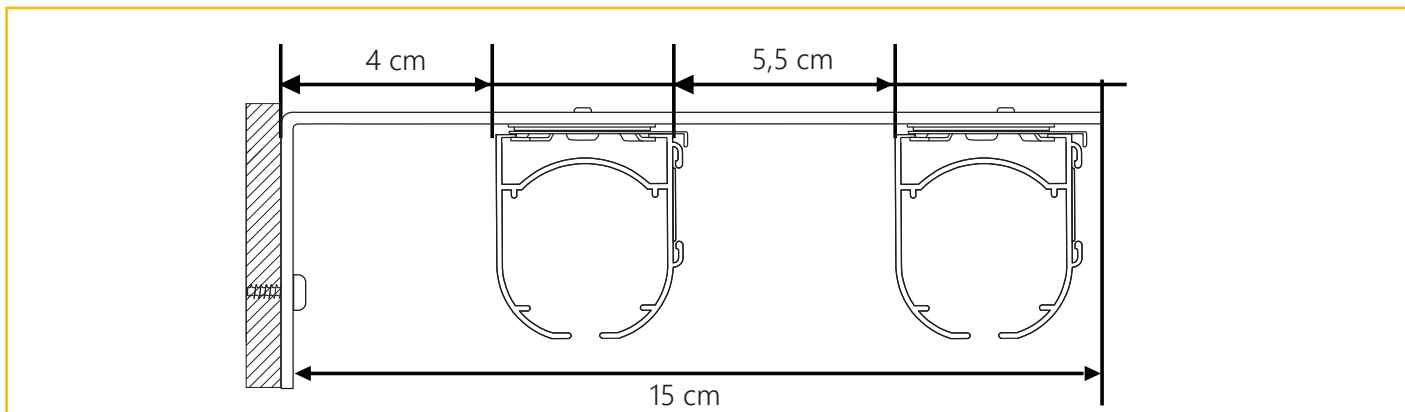

MONTAŻ kasety podwójnej

DO ŚCIANY