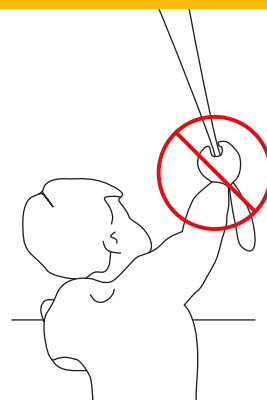

ROLETY RZYMSKIE DUO

Instrukcja montażu i użytkowania

Zachęcamy do rzetelnego zapoznania się z instrukcją przed podjęciem montażu i użytkowania produktu. Proces montażu może być wykonany przez osobę niewykwalifikowaną. Wyrób tylko do użytku wewnętrznego.

OSTRZEŻENIE CHILD SAFETY

W pewnych okolicznościach dzieci mogą zaplątać się w pętlę sznurka, łańcucha lub pasu do obsługi osłon okiennych. W związku z tym, istnieje duże zagrożenie, że tego typu zwisające elementy mogą owinąć się wokół szyi dziecka co grozi uduszeniem lub trwałym kalectwem. Aby uniknąć splątania i uduszenia, należy:

- umieszczać sznurki, łańcuchy i pasy poza zasięgiem osób małoletnich,
- łóżka, kojce i meble należy ustawiać z dala od sznurków, łańcuchów lub pasów do obsługi osłon okiennych.
- nie należy wiązać ww. elementów. Trzeba upewnić się, że nie będą one skręcać się w formę pętli.
- należy zainstalować i używać załączonych urządzeń zabezpieczających zgodnie z ich instrukcją instalacyjną w celu zapobiegania tego typu wypadkom.

Instalacja łańcuszka kulkowego

- 1** Zamontować zasłonę rzymską zgodnie z właściwymi wytycznymi i instrukcją montażu.
- 2** Założyć łańcuszek **A** wokół koła zębatego **B**
- 3** Włożyć koło zębate **B** razem z łańcuchem **A** w gniazdo mocujące **B**; Umieszczając koło zębate z łańcuchem w gnieździe należy trzymać je stalowym trzpieniem w kierunku na zewnątrz obudowy łańcucha.