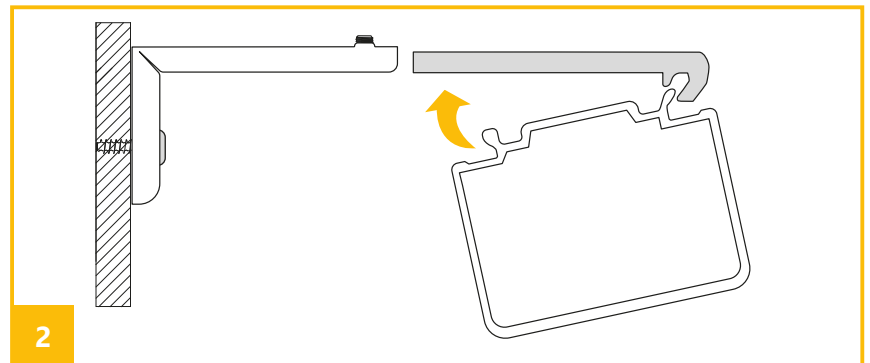

Instalacja łańcuszka kulkowego

- 1** Zamontować zasłonę rzymską zgodnie z właściwymi wytycznymi i instrukcją montażu.
- 2** Założyć łańcuszek **A** wokół koła zębatego **B**
- 3** Włożyć koło zębate **B** razem z łańcuchem **A** w gniazdo mocujące **B**; Umieszczając koło zębate z łańcuchem w gnieździe należy trzymać je stalowym trzpieniem w kierunku na zewnątrz obudowy łańcucha.

Dolny koniec łańcucha kulkowego musi wisieć w minimalnej odległości 60 cm od ziemi. Jeżeli całość nie została zamontowana zgodnie z wyżej wymienionymi krokami od 1 do 3, lub gdy dokonane zostały zmiany w systemie i instalacji zasłon, które nie są zgodne z wymaganiami w zakresie bezpieczeństwa dzieci wg standardów europejskich, co zostało opisane na etykiecie w „OSTRZEŻENIU”, Twój dostawca nie ponosi odpowiedzialności za zaistniałe szkody.

MONTAŻ kasety podwójnej

DO ŚCIANY

MONTAŻ kasety podwójnej

DO SUFITU

MONTAŻ kasy półautomatycznej

DO ŚCIANY

MONTAŻ kasy półautomatycznej

DO SUFITU