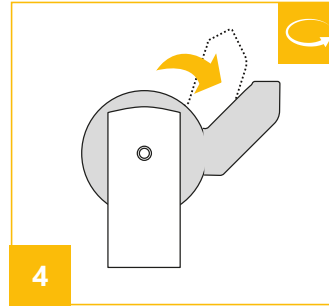

- umieszczać sznurki, łańcuchy i pasy poza zasięgiem osób małoletnich,
- łóżka, kojce i meble należy ustawiać z dala od sznurków, łańcuchów lub pasów do obsługi osłon okiennych.
- nie należy wiązać ww. elementów. Trzeba upewnić się, że nie będą one skręcać się w formę pętli.
- należy zainstalować i używać załączonych urządzeń zabezpieczających zgodnie z ich instrukcją instalacyjną w celu zapobiegania tego typu wypadkom.

Instalacja łańcuszka kulkowego

- 1** Zamontować zasłonę rzymską zgodnie z właściwymi wytycznymi i instrukcją montażu.
- 2** Założyć łańcuszek **A** wokół koła zębatego **B**
- 3** Włożyć koło zębate **B** razem z łańcuchem **A** w gniazdo mocujące **B**; Umieszczając koło zębate z łańcuchem w gnieździe należy trzymać je stalowym trzpieniem w kierunku na zewnątrz obudowy łańcucha.

Dolny koniec łańcucha kulkowego musi wisieć w minimalnej odległości 60 cm od ziemi. Jeżeli całość nie została zamontowana zgodnie z wyżej wymienionymi krokami od 1 do 3, lub gdy dokonane zostały zmiany w systemie i instalacji zasłon, które nie są zgodne z wymaganiami w zakresie bezpieczeństwa dzieci wg standardów europejskich, co zostało opisane na etykiecie w „OSTRZEŻENIU”, Twój dostawca nie ponosi odpowiedzialności za zaistniałe szkody.

MONTAŻ kasety podwójnej

DO ŚCIANY

MONTAŻ kasety podwójnej

DO SUFITU

MONTAŻ kasy półautomatycznej

DO ŚCIANY

MONTAŻ kasy półautomatycznej

DO SUFITU