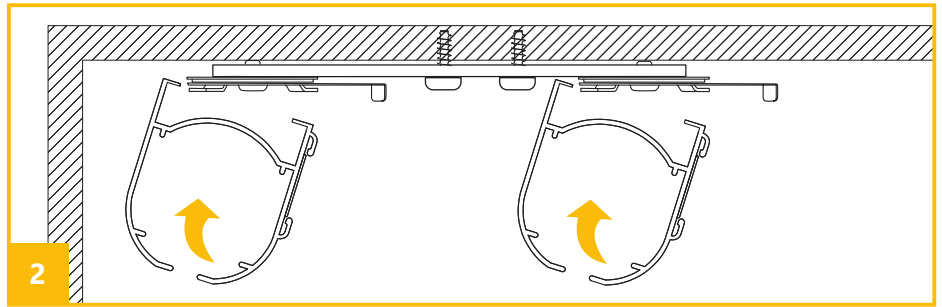

- umieszczać sznurki, łańcuchy i pasy poza zasięgiem osób małoletnich,
- łóżka, kojce i meble należy ustawiać z dala od sznurków, łańcuchów lub pasów do obsługi osłon okiennych.
- nie należy wiązać ww. elementów. Trzeba upewnić się, że nie będą one skręcać się w formę pętli.
- należy zainstalować i używać załączonych urządzeń zabezpieczających zgodnie z ich instrukcją instalacyjną w celu zapobiegania tego typu wypadkom.

Instalacja łańcuszka kulkowego

- 1** Zamontować zasłonę rzymską zgodnie z właściwymi wytycznymi i instrukcją montażu.
- 2** Założyć łańcuszek **A** wokół koła zębatego **B**
- 3** Włożyć koło zębate **B** razem z łańcuchem **A** w gniazdo mocujące **B**; Umieszczając koło zębate z łańcuchem w gnieździe należy trzymać je stalowym trzpieniem w kierunku na zewnątrz obudowy łańcucha.

Dolny koniec łańcucha kulkowego musi wisieć w minimalnej odległości 60 cm od ziemi. Jeżeli całość nie została zamontowana zgodnie z wyżej wymienionymi krokami od 1 do 3, lub gdy dokonane zostały zmiany w systemie i instalacji zasłon, które nie są zgodne z wymaganiami w zakresie bezpieczeństwa dzieci wg standardów europejskich, co zostało opisane na etykiecie w „OSTRZEŻENIU”, Twój dostawca nie ponosi odpowiedzialności za zaistniałe szkody.

MONTAŻ kasety podwójnej

DO ŚCIANY

MONTAŻ kasety podwójnej

DO SUFITU

MONTAŻ kasy półautomatycznej

DO ŚCIANY

MONTAŻ kasy półautomatycznej

DO SUFITU