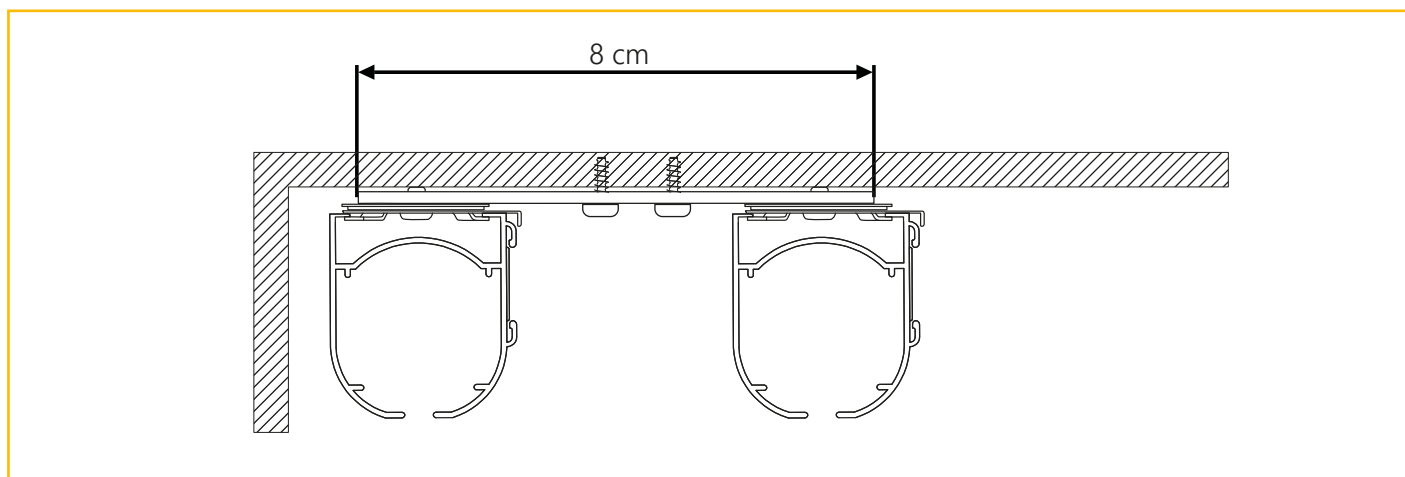

MONTAŻ kasety podwójnej

DO SUFITU