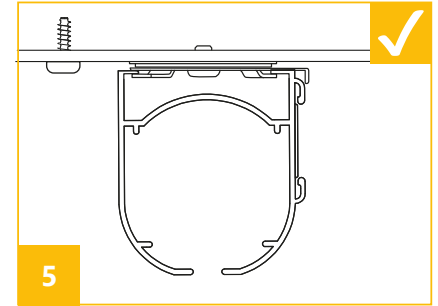

Instalacja łańcuszka kulkowego

- 1** Zamontować zasłonę rzymską zgodnie z właściwymi wytycznymi i instrukcją montażu.
- 2** Założyć łańcuszek **A** wokół koła zębatego **B**
- 3** Włożyć koło zębate **B** razem z łańcuchem **A** w gniazdo mocujące **B**; Umieszczając koło zębate z łańcuchem w gnieździe należy trzymać je stalowym trzpieniem w kierunku na zewnątrz obudowy łańcucha.

Dolny koniec łańcucha kulkowego musi wisieć w minimalnej odległości 60 cm od ziemi. Jeżeli całość nie została zamontowana zgodnie z wyżej wymienionymi krokami od 1 do 3, lub gdy dokonane zostały zmiany w systemie i instalacji zasłon, które nie są zgodne z wymaganiami w zakresie bezpieczeństwa dzieci wg standardów europejskich, co zostało opisane na etykiecie w „OSTRZEŻENIU”, Twój dostawca nie ponosi odpowiedzialności za zaistniałe szkody.

MONTAŻ kasety podwójnej

DO ŚCIANY

MONTAŻ kasety podwójnej

DO SUFITU

MONTAŻ kasy półautomatycznej

DO ŚCIANY

MONTAŻ kasy półautomatycznej

DO SUFITU