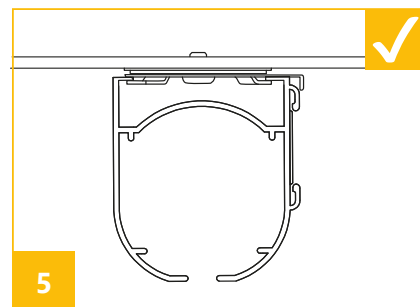

MONTAŻ kasety podwójnej

DO ŚCIANY