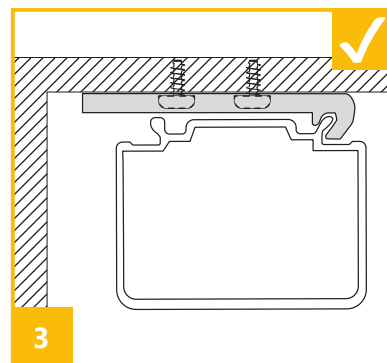

Instalacja łańcuszka kulkowego

- 1** Zamontować zasłonę rzymską zgodnie z właściwymi wytycznymi i instrukcją montażu.
- 2** Założyć łańcuszek **A** wokół koła zębatego **B**
- 3** Włożyć koło zębate **B** razem z łańcuchem **A** w gniazdo mocujące **B**; Umieszczając koło zębate z łańcuchem w gnieździe należy trzymać je stalowym trzpieniem w kierunku na zewnątrz obudowy łańcucha.

MONTAŻ kasety podwójnej

DO ŚCIANY

MONTAŻ kasety podwójnej

DO SUFITU

MONTAŻ kasy półautomatycznej

DO ŚCIANY

MONTAŻ kasy półautomatycznej

DO SUFITU