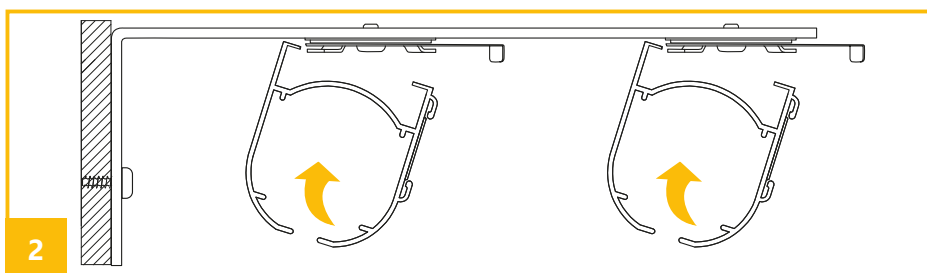

MONTAŻ kasety podwójnej

DO ŚCIANY