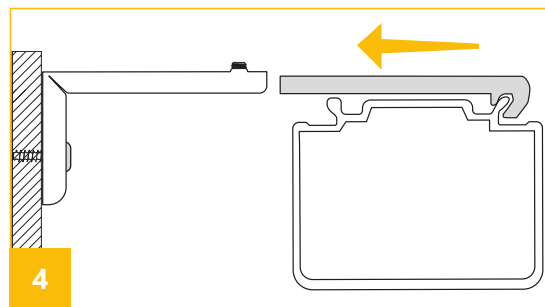

Instalacja łańcuszka kulkowego

- 1** Zamontować zasłonę rzymską zgodnie z właściwymi wytycznymi i instrukcją montażu.
- 2** Założyć łańcuszek **A** wokół koła zębatego **B**
- 3** Włożyć koło zębate **B** razem z łańcuchem **A** w gniazdo mocujące **B**; Umieszczając koło zębate z łańcuchem w gnieździe należy trzymać je stalowym trzpieniem w kierunku na zewnątrz obudowy łańcucha.

Dolny koniec łańcucha kulkowego musi wisieć w minimalnej odległości 60 cm od ziemi. Jeżeli całość nie została zamontowana zgodnie z wyżej wymienionymi krokami od 1 do 3, lub gdy dokonane zostały zmiany w systemie i instalacji zasłon, które nie są zgodne z wymaganiami w zakresie bezpieczeństwa dzieci wg standardów europejskich, co zostało opisane na etykiecie w „OSTRZEŻENIU”, Twój dostawca nie ponosi odpowiedzialności za zaistniałe szkody.

MONTAŻ kasety podwójnej

DO ŚCIANY

MONTAŻ kasety podwójnej

DO SUFITU

MONTAŻ kasy półautomatycznej

DO ŚCIANY

MONTAŻ kasy półautomatycznej

DO SUFITU